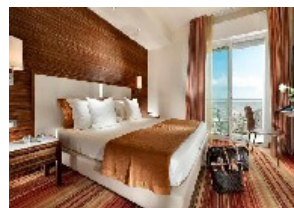

Oferta para Associació d'Amics UAB

Hotel Kursaal

2012-05-01 - Ref. 00238

HOTEL KURSAAL DISFRUTA LA PLAYA DE CALELLA

1 noche des de 15,50€ por persona AD

Su privilegiada situación, en primera línea de mar, hace del hotel un lugar inolvidable donde la estancia se convierte en un placer. Alojarse en una habitación del Hotel Kursaal es como estar en un balcón sobre la playa de Calafell, en la zona más tranquila de la zona de los paseos marítimos más envolventes de la Costa Daurada. Amanecer con el sonido de las olas en una de las 40 habitaciones del hotel se convierte en un lujo y un placer ideal para una escapada de relax.

Tarifas específicas

- 1 noche des de 25,50€ por persona MP

Destino

Categorías

Playa / Romántico / Viajar con niños

Beneficiarios de la oferta y condiciones

Miembros de los colectivos y acompañantes

Condiciones de cancelación

Consultar Hotel

Vigencia de la oferta

23 de marzo de 2012 a 21 de junio de 2012

Cómo llegar

Avda. Sant Joan de Déu, 119 43820 Calafell

reservar

Acesso Oferta :

<http://www.hotelsalesforce.es/colectivos/hsfapi/0f606f9be1271c703a32a19d5ef96fd/viewfull/00238>

Acesso a todas las Ofertas :

<http://www.hotelsalesforce.es/colectivos/hsfapi/0f606f9be1271c703a32a19d5ef96fd/viewall>

hsf Club colectivos Ofertas exclusivas para colectivos

Las ofertas de hsfClub están dirigidas exclusivamente a los colectivos con los que se ha establecido un acuerdo comercial. Para disfrutar de las ofertas es necesario acreditar la pertenencia al colectivo a la llegada del hotel o al contratar el servicio (mediante nómina, tarjeta de visita u otro documento acreditativo).